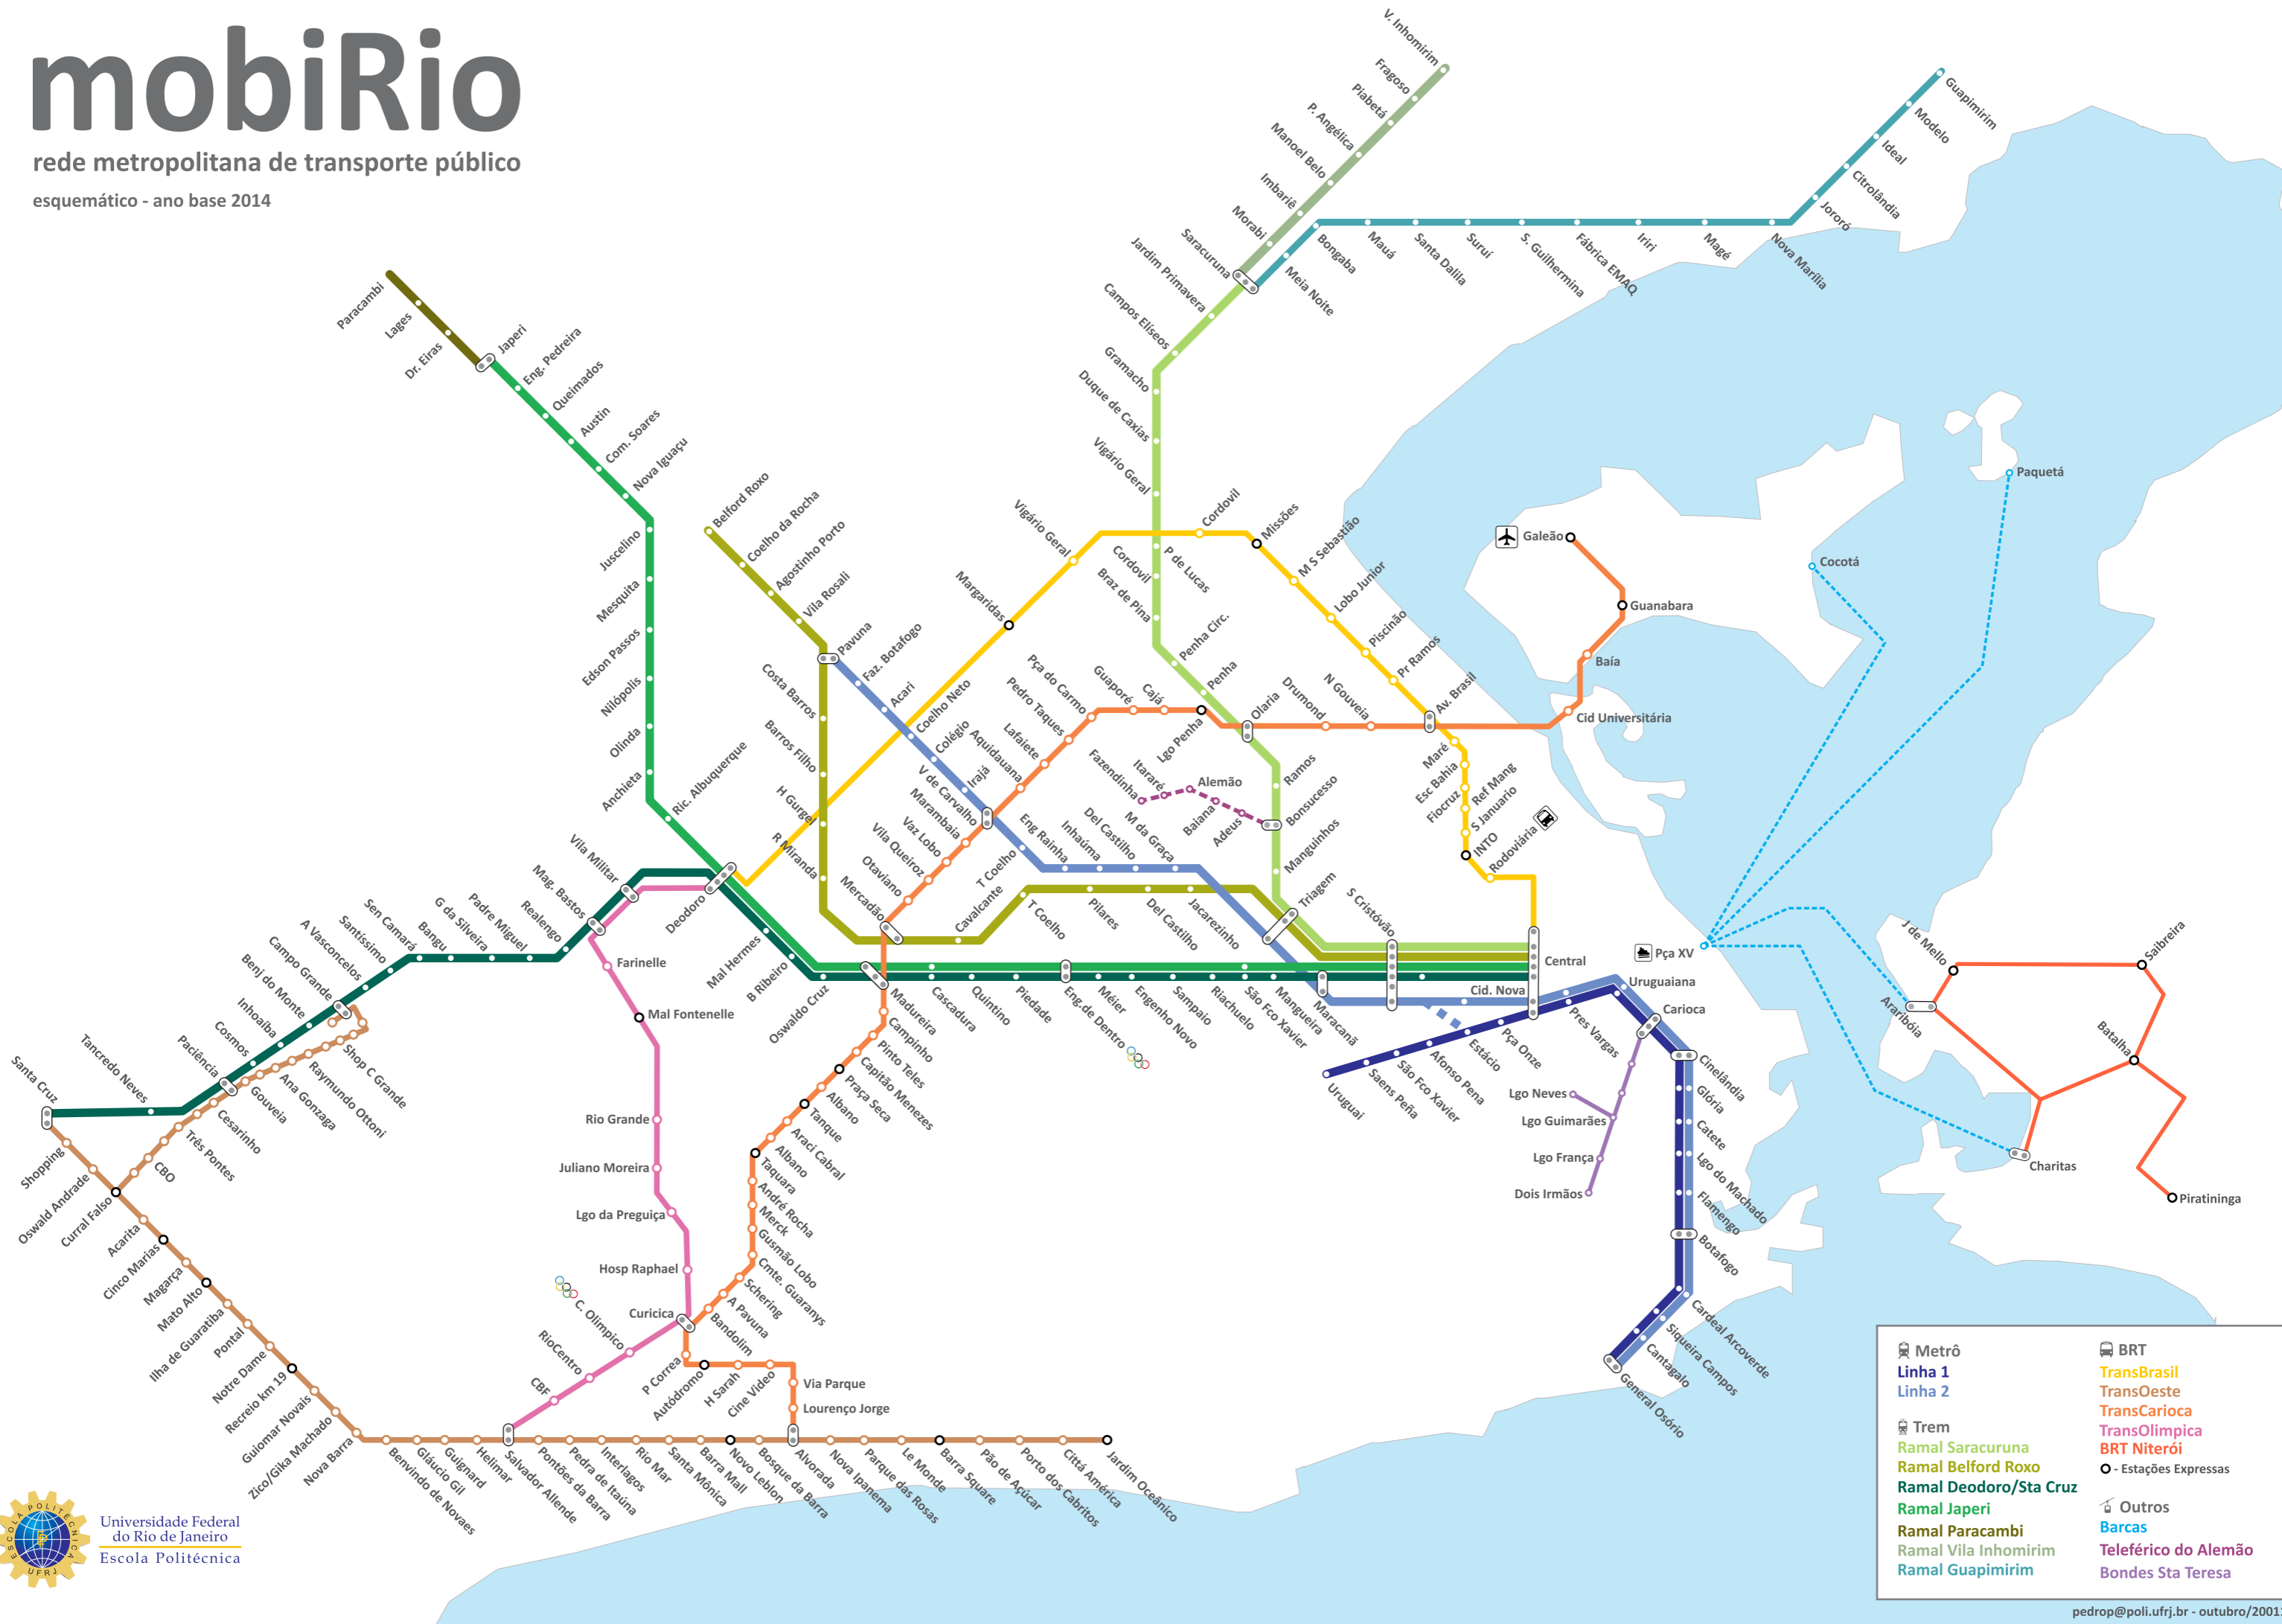

mobiRio

rede metropolitana de transporte público

esquemático - ano base 2014

Universidade Federal do Rio de Janeiro
Escola Politécnica

	Metrô		BRT
	Linha 1		TransBrasil
	Linha 2		TransOeste
	Trem		TransCarioca
	Ramal Saracuruna		TransOlimpica
	Ramal Belford Roxo		BRT Niterói
	Ramal Deodoro/Sta Cruz		Estações Expressas
	Ramal Japeri		Outros
	Ramal Paracambi		Barcas
	Ramal Vila Inhomirim		Teleférico do Alemão
	Ramal Guapimirim		Bondes Sta Teresa